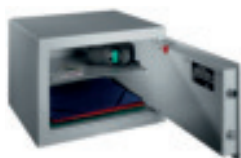

Format M 410

M 210 og 410 værdiboks har brandisolering.

Leveres med dobbeltkams nøglelås med 2 nøgler.

Inkl. 1 hylde.

Plads til 2 ringbind.

Kan fastboltes - bolte medfølger ikke.

Varenr.	Model	Brand	Udv. mm	Indv. mm	Vol.	Kg.	Rgb.	Hyl
1648508580	Format M 210 Møbelboks m/nøgle	-	420x300x380	346x220x296	23	31	1	1
1648508581	Format M 410 Møbelboks m/nøgle	-	300x420x380	226x350x296	23	31	1	1