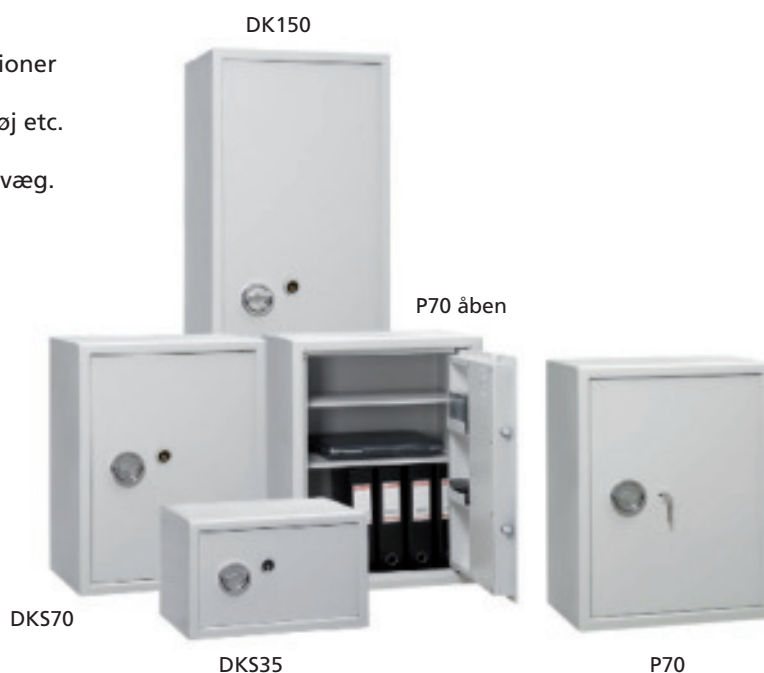

Homesafe H 1

Homesafe H 4

Burg-Wächter værdiskab HomeSafe H4.

Værdiskab med dobbeltvægget kabinet og brandsikringsmateriale i henhold til DIN 4102-A1. Låsning med rundbolte. Forankringsmulighed i bagvæg og gulv. Plads til stående A4 ringbind. Justerbar hylde. Godkendt efter den tyske VDMA standard i klasse B. Låsen er godkendt efter den tyske VdS standard. Fås med nøgle og elektronisk kodelås.

Skabene er forberedt for fastboltning i gulv og/eller væg.

Ved skabsvægt under 250 kg. kræver F&P (SKAFOR)

at skabene fastboltes til en fast bygningsdel.

P/G serien leveres som standard med dobbeltkams

nøgleslås, men kan, mod tillæg i stedet leveres med

elektronisk kodelås.

DKS serien leveres forberedt for montering af

en rund sikkerhedscylinder.

Cylinderen kan, mod tillæg, vedlægges

til eftermontering.

Varenr.	Model	Brand	Udv. mm	Indv. mm	Vol.	Kg.	Rgb.	Hyl
1648508250	Sikkerhedsskab P35 m/kamlås	-	350x540x390	340x515x330	58	45	5	1
1648508251	Sikkerhedsskab P70 m/kamlås	-	700x540x390	690x515x330	117	85	10	2
1648508248	Sikkerhedsskab G10 m/kamlås	-	1500x540x390	1490x515x330	253	140	20	4
1648508246	Sikkerhedsskab DKS35 u/cyl.	-	350x540x390	340x515x330	58	45	5	1
1648518246	Sikkerhedsskab DKS35 m/cy.	-	350x540x390	340x515x330	58	45	5	1
1648508247	Sikkerhedsskab DKS70 u/cyl.	-	700x540x390	690x515x330	117	85	10	2
1648518247	Sikkerhedsskab DKS70 m/cyl.	-	700x540x390	690x515x330	117	85	10	2
1648508245	Sikkerhedsskab DKS150 u/cyl.	-	1500x540x390	1490x515x330	253	140	20	4
1648518245	Sikkerhedsskab DKS150 m/cyl.	-	1500x540x390	1490x515x330	253	140	20	4
Tilbehør								
1648508297	Ekstra nøgle til P+G skabene							
1648508228	Ekstra hylde							
1648518618	El-kodelås m/1 master + 1 brugerkode til P + G skabene							