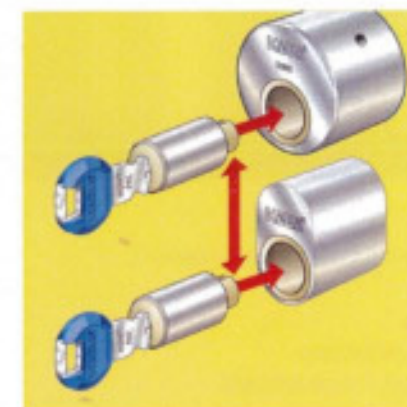

Kabas cylinderprincip

Kaba expert cylinderen har placeret stiftrækkerne i forskellige vinkler i forhold til hinanden. Hver enkelt Kaba expert cylinder har 22 stiftkanaler, hvoraf de 2 rækker er med sidestifter, og de 2 rækker med kantstifter. Dette giver mulighed for et utroligt stort antal låsekombinationer.

Kabanøglen's mekaniske fræsning er symmetrisk, indebærer, at det ikke har nogen betydning, hvilken vej nøglen vender, ved nøgleindføring i cylinderen. Dette medfører samtidig en lang levetid.

Et udvalg af de mest anvendte typer i Kabas cylinderprogram.

2048
Oval enkeltcylinder

2048CF
Oval dobbeltcylinder

2048F ROKOKO
Oval enkelt
indercylinder

4000
Continentalcylinder, enkelt.

1082
Rund enkeltcylinder
Boresikret
FG godkendt

1083
Rund dobbeltcylinder
Boresikret
FG godkendt

1084
Rund enkeltcylinder
Boresikret
FG godkendt

4007
Industricylinder til
skabe, skuffer, postkasser
m.m.

Fleksibelt cylinderkoncept

Kaba expert er et modulsystem, hvor indercylinderen kan bruges i cylinderhuse som f.eks. runde, ovale eller hængelåse. Grundtanken med modulsystemet er, at skabe fleksibilitet og god økonomi.